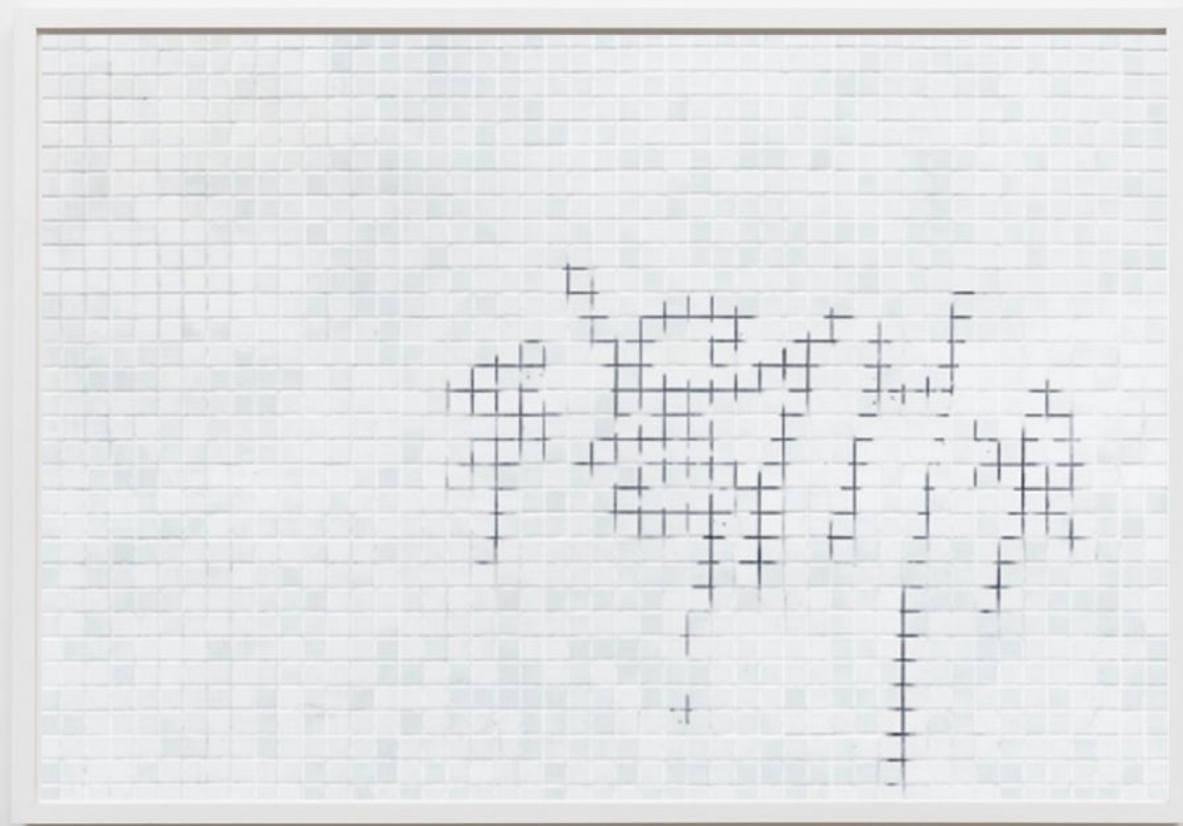

GALERIA
**RAQUEL
ARNAUD**

vigência etérea
ethereal current

vigência etérea
ethereal current

Ao despertarmos para um estado vigente, o anseio pelo propósito de reflexão e resolução é ocasionado por retrospecto. A etérea luminosidade e quietude da presença do branco e a sutil transmutação das dobras e das sombras que elas estabelecem.

Upon awakening to an existing state, the longing for purpose of reflection and resolution is brought about by hindsight. The ethereal luminosity and stillness of the presence of white and the subtle transmutation of the folds and shadows they establish.

wolfram ullrich
o.t (faltung weiss) _
1995
acrílica sobre
aluminium
30 x 30 x 5,5 cm

wolfram ullrich
o.t (faltung weiss) _
1995
acrylic on aluminum
30 x 30 x 5,5 cm

ding musa
mensagem ii _ 2019
fotografia
ed 1/3
100 x 150 cm