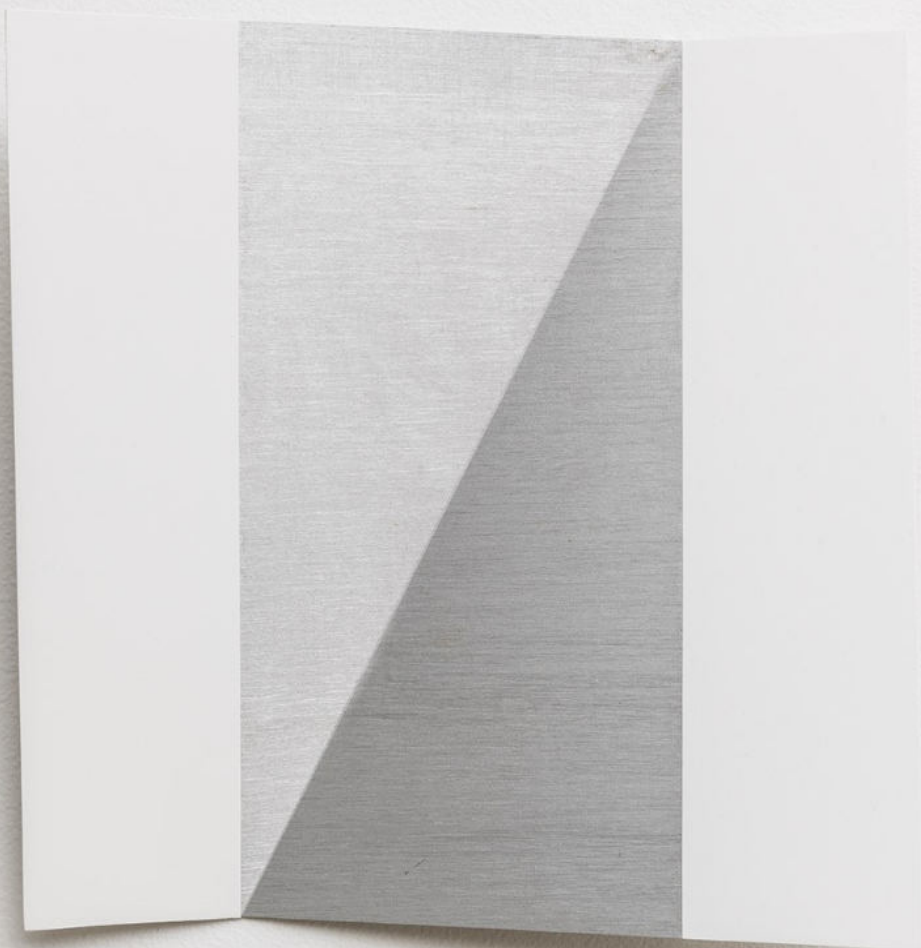

GALERIA
**RAQUEL
ARNAUD**

vigência etérea
ethereal current

vigência etérea
ethereal current

Ao despertarmos para um estado vigente, o anseio pelo propósito de reflexão e resolução é ocasionado por retrospecto. A etérea luminosidade e quietude da presença do branco e a sutil transmutação das dobras e das sombras que elas estabelecem.

Upon awakening to an existing state, the longing for purpose of reflection and resolution is brought about by hindsight. The ethereal luminosity and stillness of the presence of white and the subtle transmutation of the folds and shadows they establish.

wolfram ullrich
o.t (faltung weiss) _
1995
acrílica sobre
aluminium
30 x 30 x 5,5 cm

wolfram ullrich
o.t (faltung weiss) _
1995
acrylic on aluminum
30 x 30 x 5,5 cm

ding musa
mensagem ii _ 2019
fotografia
ed 1/3
100 x 150 cm