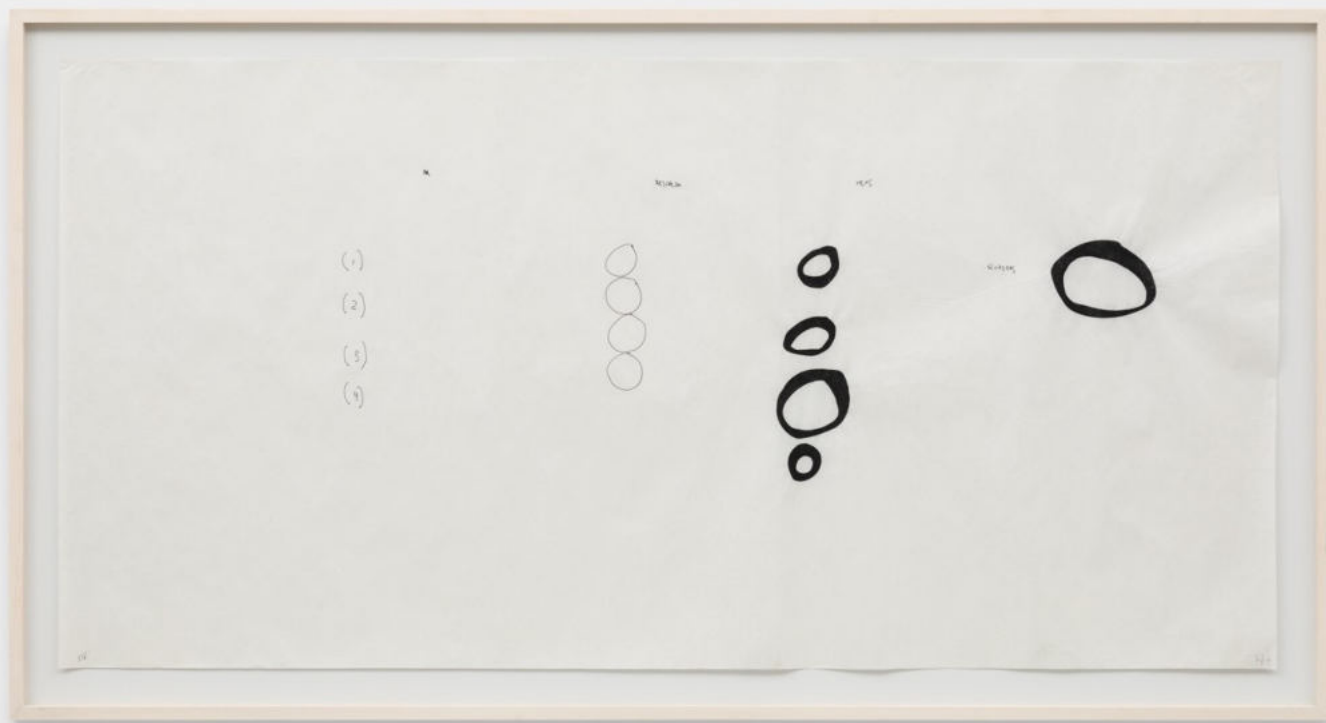

ester grinspum
sem título _ 2019
desenho sobre papel
69 x 138 cm

ester grinspum
untitled _ 2019
drawing on paper
69 x 138 cm